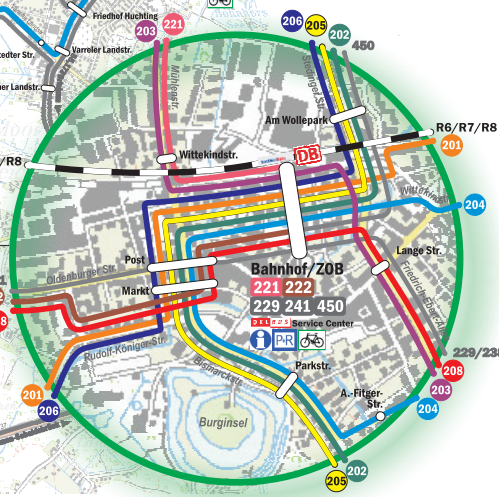

Bahnhof/ZOB
221 222
229 241 450
111 113 Service Center
PRR