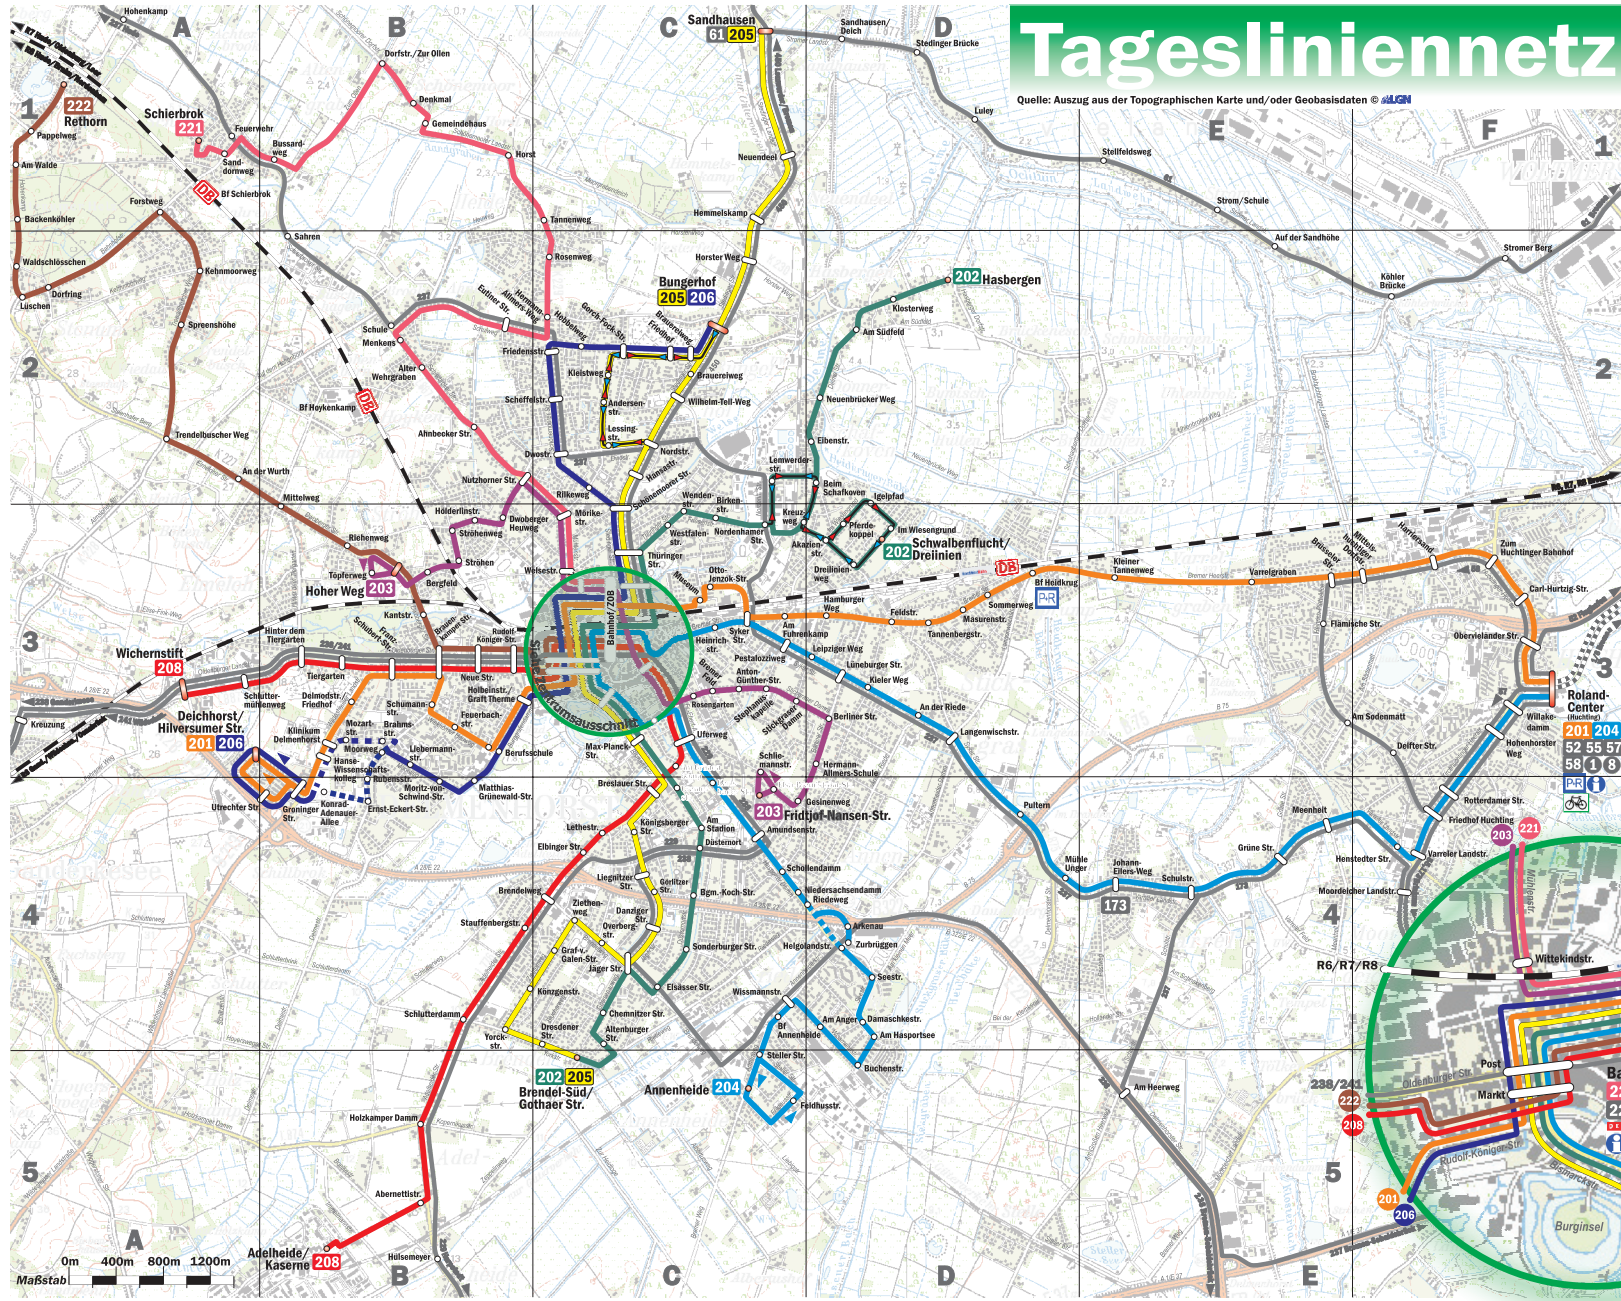

Tagesliniennetz

Zeichenerklärung

- Linie 201 Deichhorst/Hilversumer Str. - Roland-Center/Huchting
- Linie 202 Hasbergen - Brendel-Süd/Gothaer Str.
- Linie 202 Schwalbenflucht/Dreililien - Brendel-Süd/Gothaer Str.
- Linie 203 Hoher Weg - Fridtjof-Nansen-Str.
- Linie 204 Annenheide - Roland-Center/Huchting
- Linie 205 Brendel-Süd/Gothaer Str. - Sandhausen
- Linie 205 Brendel-Süd/Gothaer Str. - Bungenhof
- Linie 206 Bungenhof - Deichhorst/Hilversumer Str.
- Linie 208 Wichernstift - Adelheide/Kaserne
- Linie 221 Schierbrok - Delmenhorst/ZOB
- Linie 222 Rethorn - Delmenhorst/ZOB
- Andere VBN-Linie
- Schienenstrecken (Personenverkehr)
- Haltepunkt der DB-Regio und der NordWestBahn
- Straßenbahnhalte der PSB
- Endhaltestelle
- Park & Ride Parkplatz
- Information und Beratung im Delbus Service Center am Bahnhof/ZOB
- Bike & Ride Fahrrad-Unterstand