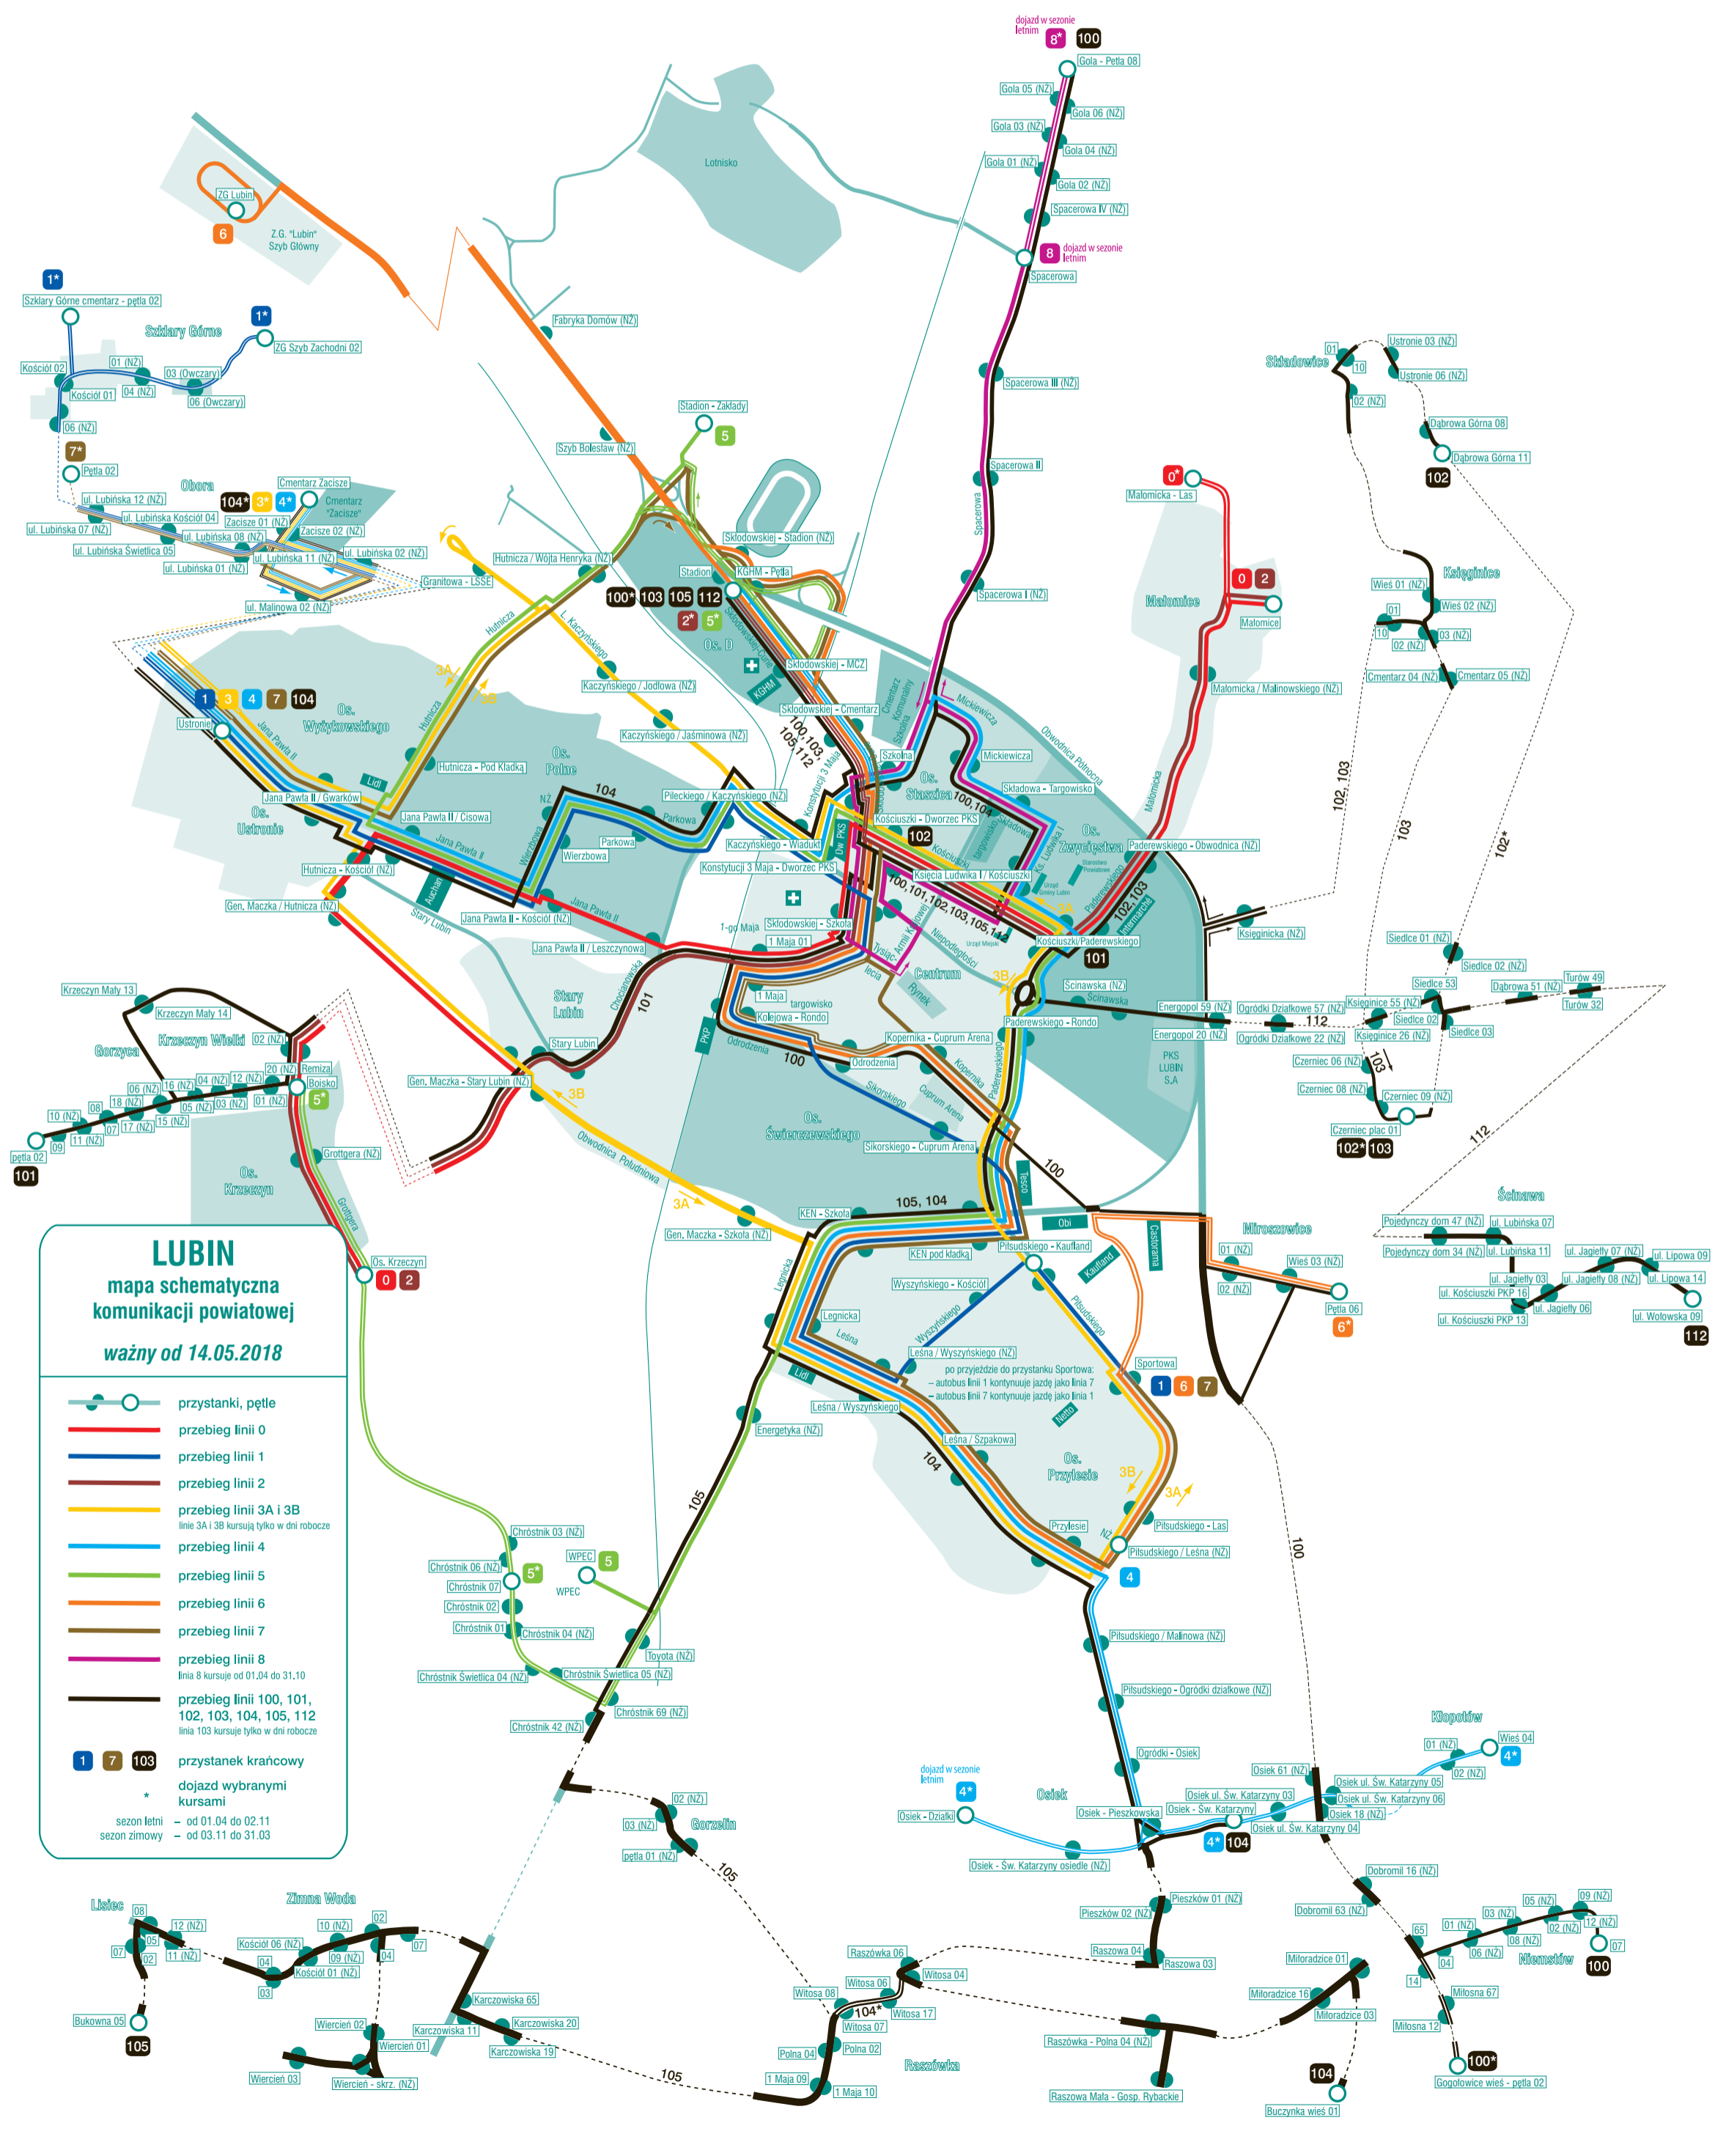

LUBIŃSKIE PRZEWOZY PASAŻERSKIE

LUBIN
mapa schematyczna
komunikacji powiatowej
ważny od 14.05.2018

- przystanki, pętla
- przebieg linii 0
- przebieg linii 1
- przebieg linii 2
- przebieg linii 3A i 3B
linia 3A i 3B kursują tylko w dni robocze
- przebieg linii 4
- przebieg linii 5
- przebieg linii 6
- przebieg linii 7
- przebieg linii 8
linia 8 kursuje od 01.04 do 31.10
- przebieg linii 100, 101, 102, 103, 104, 105, 112
linia 103 kursuje tylko w dni robocze
- przystanek krańcowy
dojazd wybranymi kursami
- sezon letni - od 01.04 do 02.11
- sezon zimowy - od 03.11 do 31.03

po przyjeździe do przystanku Sportowa:
 - autobus linii 1 kontynuuje jazdę jako linia 7
 - autobus linii 7 kontynuuje jazdę jako linia 1