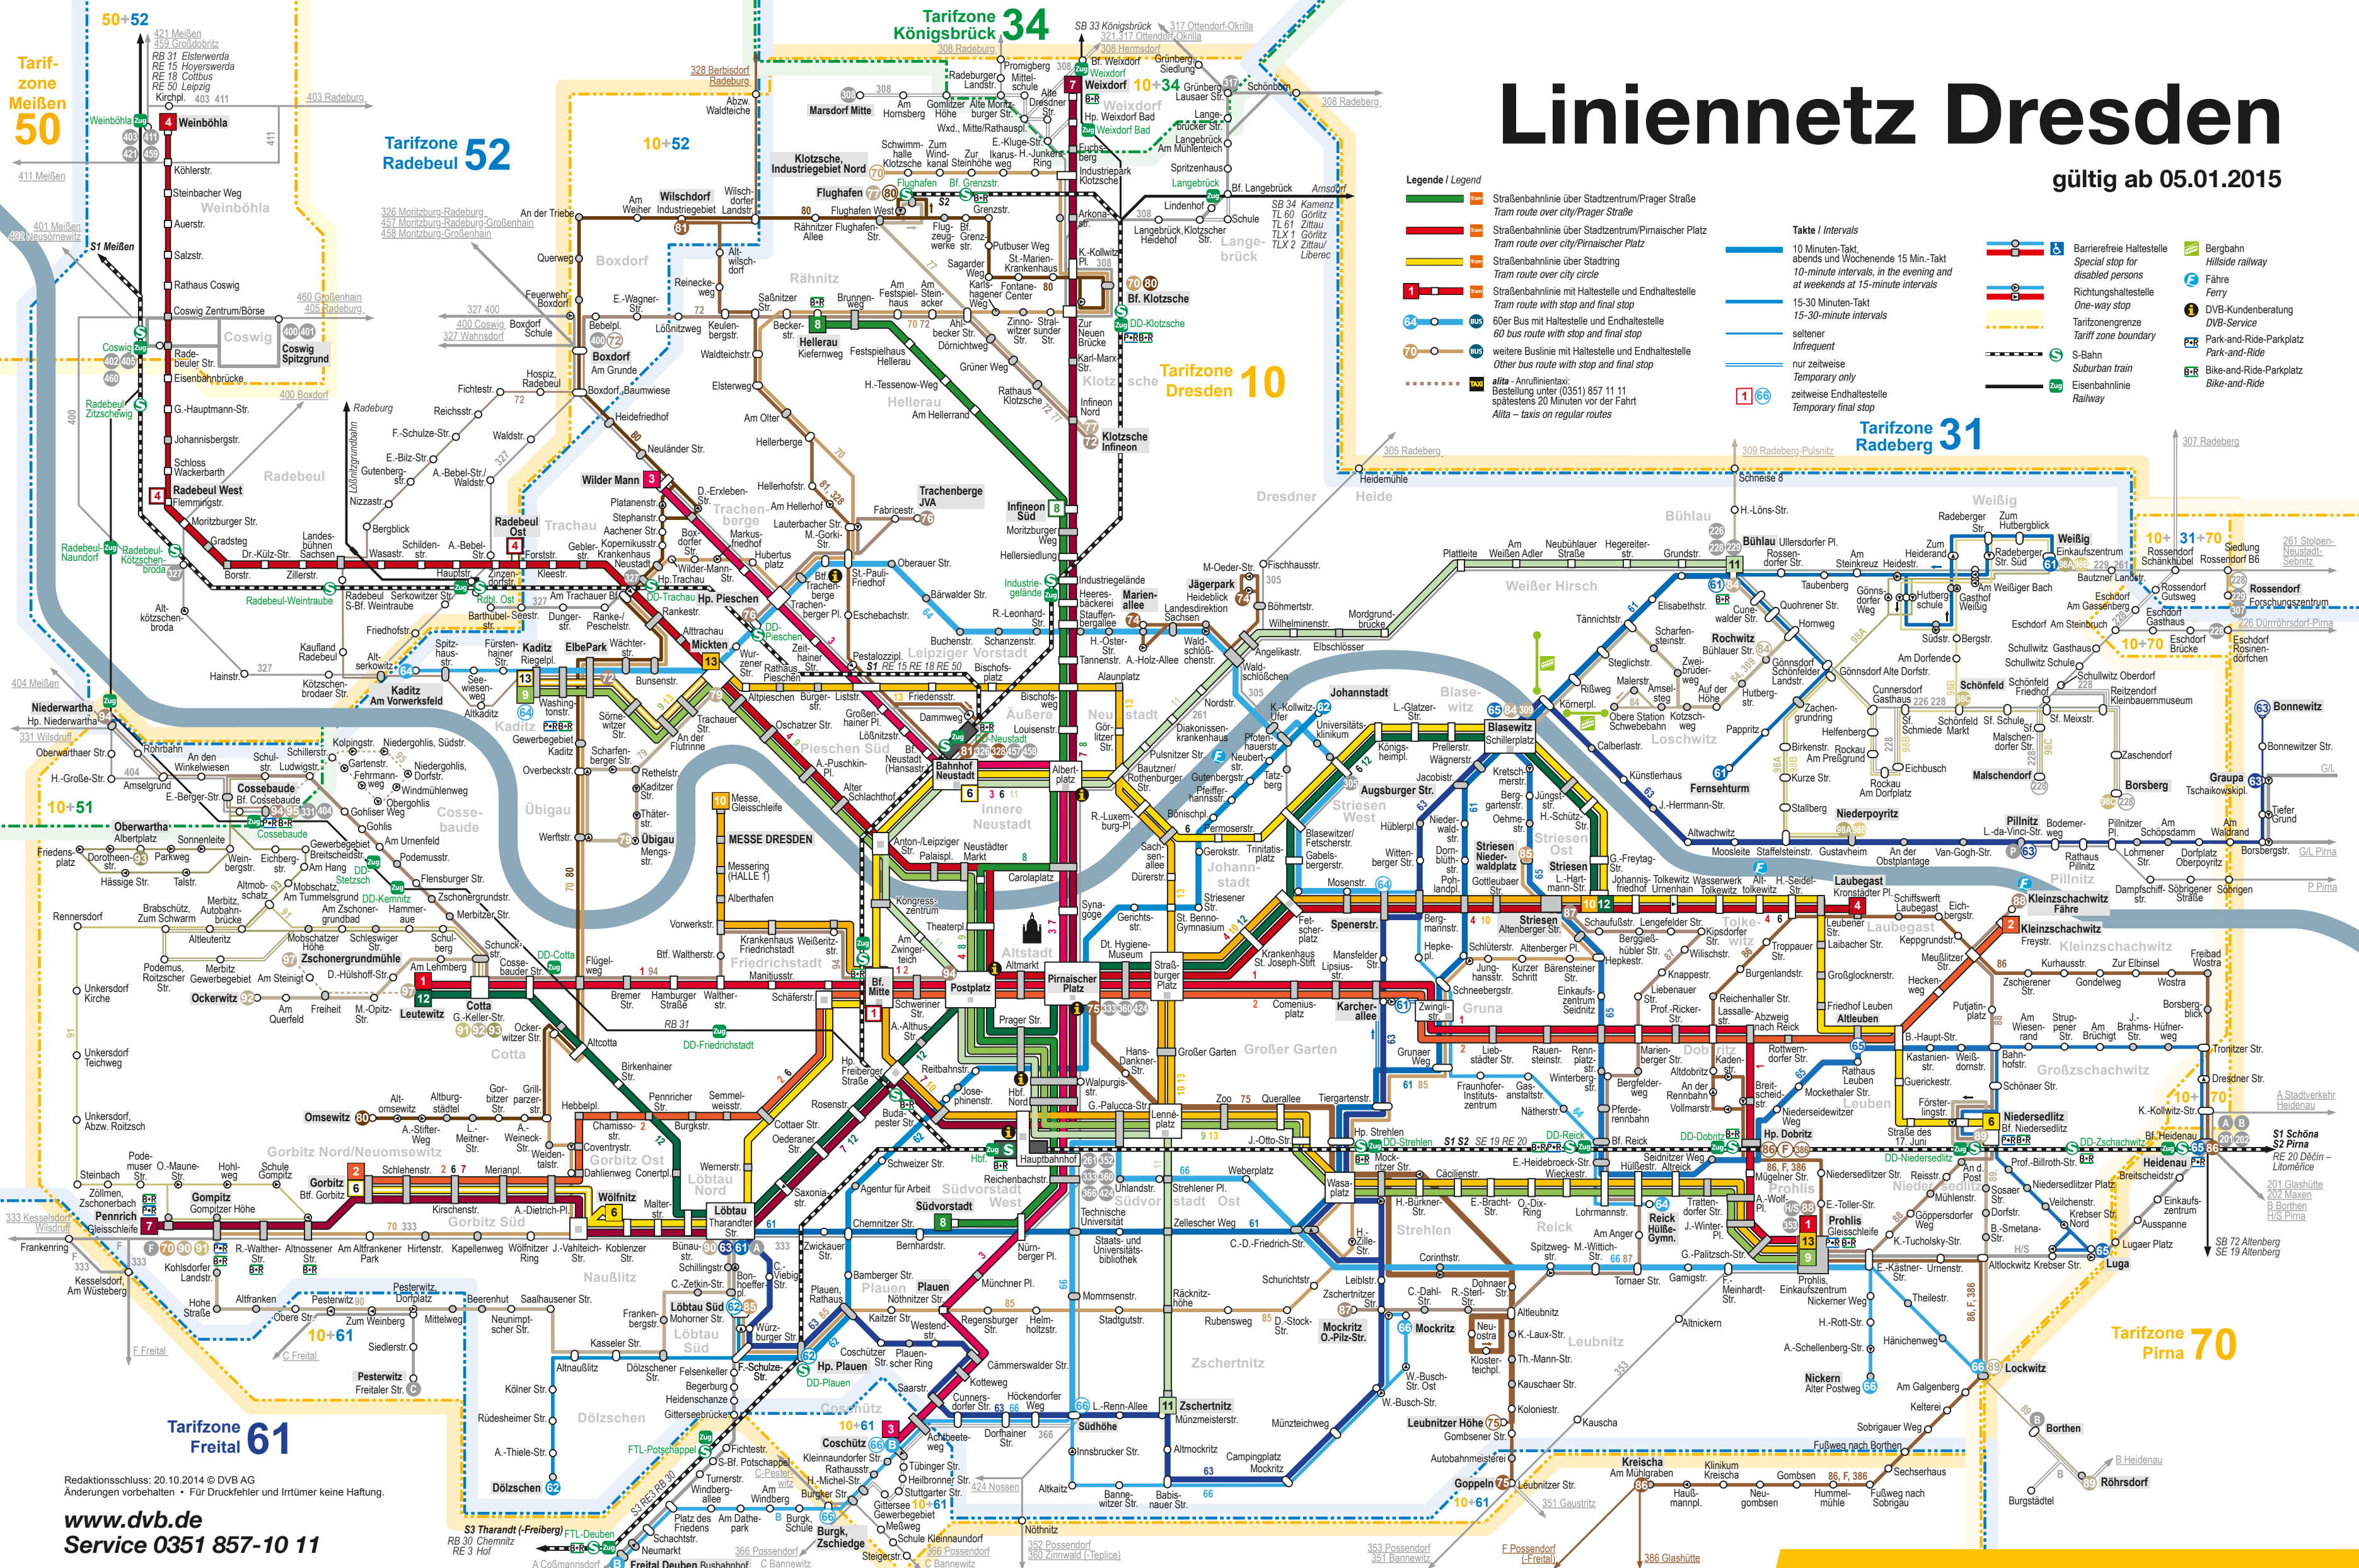

# Liniennetz Dresden

gültig ab 05.01.2015

Redaktionsschluss: 20.10.2014 © DVB AG  
Änderungen vorbehalten - Für Druckfehler und Irrtümer keine Haftung.

[www.dvb.de](http://www.dvb.de)  
Service 0351 857-10 11