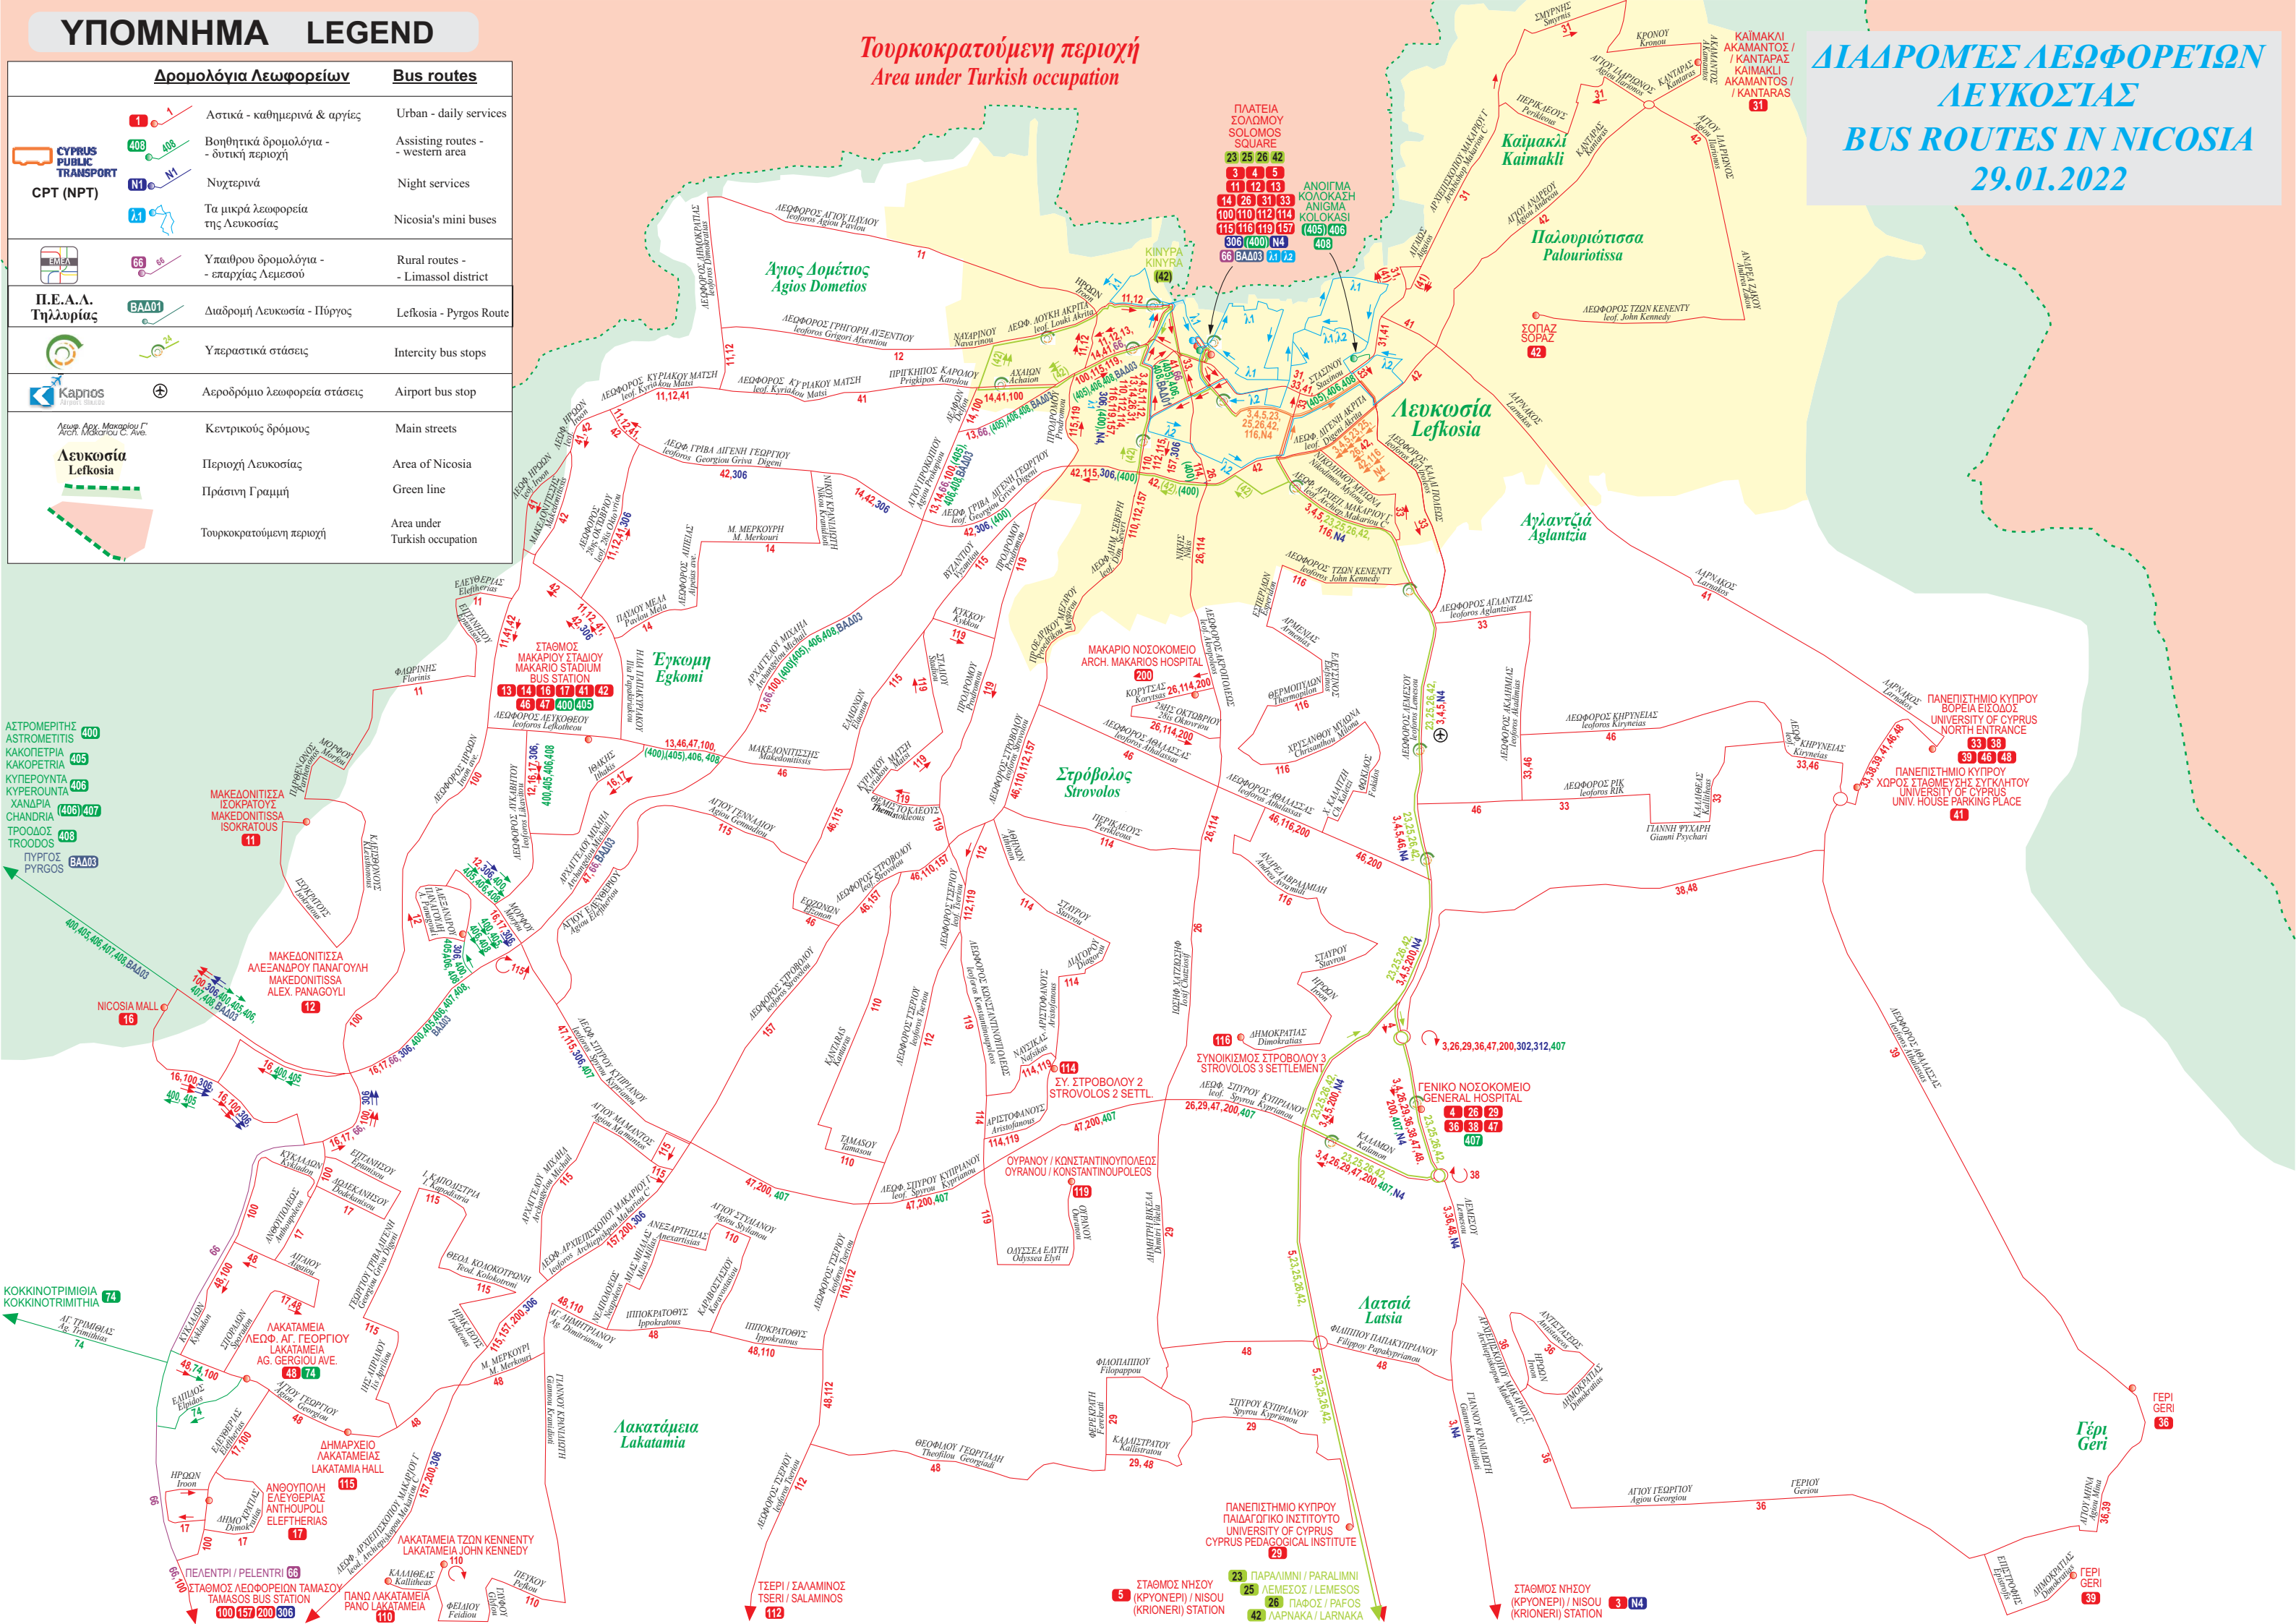

ΥΠΟΜΝΗΜΑ LEGEND

Δρομολόγια Λεωφορείων

Bus routes

	Αστικά - καθημερινά & αργίες	Urban - daily services
	Βοηθητικά δρομολόγια - δυτική περιοχή	Assisting routes - western area
	Νυχτερινά	Night services
	Τα μικρά λεωφορεία της Λευκωσίας	Nicosia's mini buses
	Υπαίθριος δρομολόγια - επαρχίας Λεμεσού	Rural routes - Limassol district
	Διαδρομή Λευκωσία - Πύργος	Lefkosia - Pyrgos Route
	Υπεραστικά στάσεις	Intercity bus stops
	Αεροδρόμιο λεωφορεία στάσεις	Airport bus stop
	Κεντρικούς δρόμους	Main streets
	Περιοχή Λευκωσίας	Area of Nicosia
	Πράσινη Γραμμή	Green line
	Τουρκοκρατούμενη περιοχή	Area under Turkish occupation

Τουρκοκρατούμενη περιοχή Area under Turkish occupation

ΔΙΑΔΡΟΜΕΣ ΛΕΩΦΟΡΕΙΩΝ ΛΕΥΚΟΣΙΑΣ BUS ROUTES IN NICOSIA 29.01.2022

ΑΣΤΡΟΜΕΡΙΤΗΣ
ASTROMERITIS 400
ΚΑΚΟΠΕΤΡΙΑ
KAKOPETRIA 405
ΚΑΚΟΡΕΤΡΙΑ
KAKOPETRIA 406
ΚΥΠΕΡΟΥΝΤΑ
KYPEROUNTA 406
ΧΑΝΔΡΙΑ
CHANDRIA 406/407
ΤΡΟΟΔΟΣ
TROODOS 408
ΠΥΡΓΟΣ
PYRGOS 6AΔ03

ΚΟΚΚΙΝΟΤΡΙΜΙΘΙΑ
KOKKINOTRIMITHIA 74

ΣΤΑΘΜΟΣ ΝΗΣΟΥ
(ΚΡΥΟΝΕΡΙ) / ΝΙΣΟΥ
(KRIONERI) STATION 5

ΣΤΑΘΜΟΣ ΝΗΣΟΥ
(ΚΡΥΟΝΕΡΙ) / ΝΙΣΟΥ
(KRIONERI) STATION 3 N4

ΣΤΑΘΜΟΣ ΝΗΣΟΥ
(ΚΡΥΟΝΕΡΙ) / ΝΙΣΟΥ
(KRIONERI) STATION 3 N4